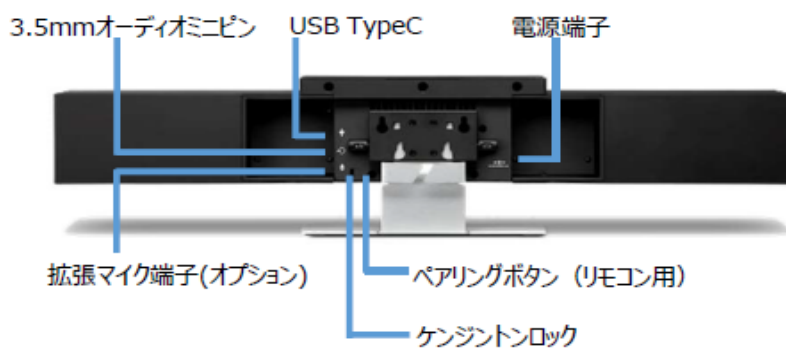

視野角が広いから大人数を一度に描写

従来のカメラの視野角（約80°）

Poly Studioの視野角（約120°）

Poly Studio 背面

・その他付属品

Poly Studio Remote

リモコンから以下の操作が可能です。

- ・ズーム
- ・音量変更。ミュート/ミュート解除
- ・通話応答/終了
- ・自動話者追尾機能on/off
- ・カメラのアセット設定
- ・Bluetoothペアリング