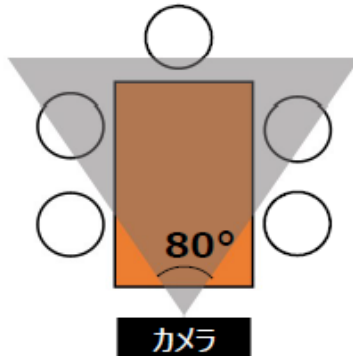

視野角が広いから大人数を一度に描写

従来のカメラの視野角（約80°）

Poly Studioの視野角（約120°）

Poly Studio 背面

・その他付属品

Poly Studio Remote

リモコンから以下の操作が可能です。

- ・ズーム
- ・音量変更。ミュート/ミュート解除
- ・通話応答/終了
- ・自動話者追尾機能on/off
- ・カメラのアセット設定
- ・Bluetoothペアリング