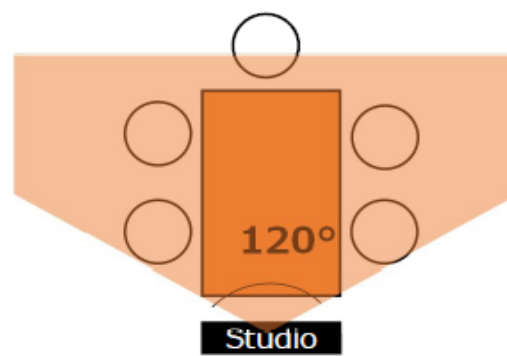

視野角が広いから大人数を一度に描写

従来のカメラの視野角（約80°）

Poly Studioの視野角（約120°）

Poly Studio 背面

・その他付属品

Poly Studio Remote

リモコンから以下の操作が可能です。

- ・ズーム
- ・音量変更。ミュート/ミュート解除
- ・通話応答/終了
- ・自動話者追尾機能on/off
- ・カメラのアセット設定
- ・Bluetoothペアリング