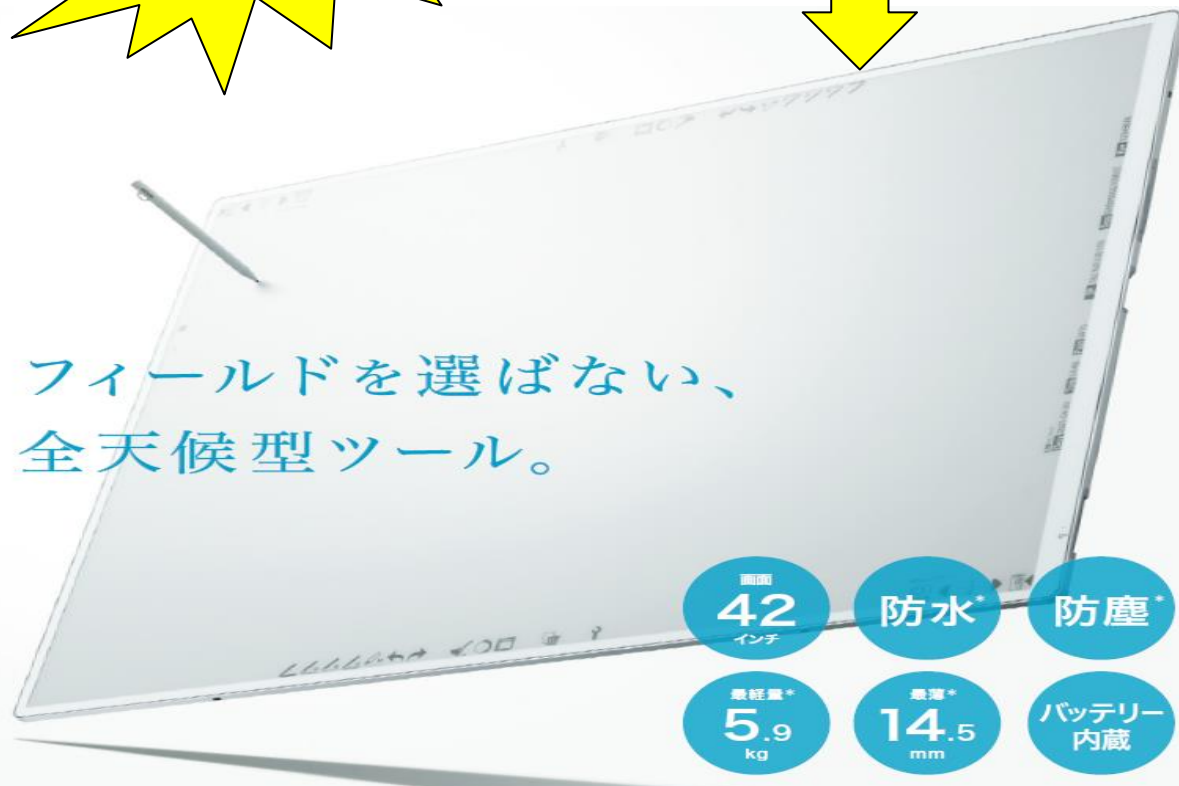

# TAKINET NEWS

Call: 03-5625-3400

2021年

**新製品**

現場のDXを前進させる大型電子ペーパー  
**RICOH eWhiteboard 4200**

フィールドを選ばない、  
全天候型ツール。

- 画面 **42** インチ
- 最軽量\* **5.9** kg
- 防水\*
- 最薄\* **14.5** mm
- 防塵\*
- バッテリー内蔵

軽いから、  
持ち運びやすい。

日ざしの下でも  
読みやすい。

タフな現場に最適な、  
防塵・防水仕様。

**置き方いろいろ**

平置き以外にも、壁掛け、立て掛けなど、様々なスタイルで使えます。  
また、横置きにも、縦置きにも使えます。

現場と現場、  
現場とオフィスをつなぐ。

※別途、RICOH eWhiteboard Add-on Serviceの契約が必要です。

はなれた拠点につながる  
遠隔共有。

eWhiteboard同士で最大6台まで遠隔共有が可能です。離れた場所から画面を共有し、リアルタイムに相互書き込みが行えます。