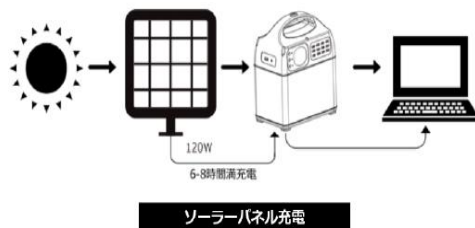

型番:MS-BATTERY-400A

オフィス、家庭、マンション、防災センター、病院、学校の防災非常用電池。災害時の非常用電源(携帯電話、PC、LEDライト)等の充電に役立ちますAC電、ソーラーパネルから充電可能。

電気が持ち運べる

MSバッテリーは小型・軽量(5.3kg)とポータビリティに優れ非常時でも持ち運びが可能なサイズです。

何度も充電ができる

MSバッテリーは専用太陽光パネル・ACアダプタで繰り返し充電が可能(充電1,000回可能)

一度に60人が充電可能

MSバッテリーはUSBポートが12口ついておりますので、ハブポートを使うことで最大60人が一度に充電することができます。

一度にスマートフォン60台が充電可能  
※USBポート12口付、ハブポートを使用し最大60台が一度に充電可能

電源容量  
**390Wh**  
  
超軽量  
**5.3kg**

ソーラーパネル ※オプション

出力電力:100W  
 出力電圧:18.0V±1.8V  
 出力電流:5.56A(MAX)  
 変換効率:23%~25%  
 動作温度:-40℃~85℃  
 質量:約2.4kg  
 展開サイズ:60×116×0.9 cm  
 折り畳みサイズ:60×58×1.8 cm  
 対応機種:PR-HUG-400A  
 保証期間:1年

ソーラーパネルから充電も可能で使い方も簡単。スマートフォン、タブレット、ノートパソコンや液晶テレビ等、様々な電化製品・電子機器に使用でき、非常時の不安を解消します。

製品仕様

型番	MS-BATTERY-400A
電池	
電池容量	390Wh
電池タイプ	Li-ion Battery (リチウムイオンバッテリー)
充電	
予備充電時間(約)	交流(ACアダプター):7時間(90W) ソーラーパネル:8時間前後
AC出力	
定格出力電力	300W
最大出力	600W
出力電圧	AC100V
出力周波数	50/60Hz
過負荷能力	115%<Load<130% @10min 130%<Load<150% @10s
DC出力ポート数	
USB出力-12ポート	2ポート(3.5A MAX) x 6
外形寸法	
	W233 X D148 X H284(mm)